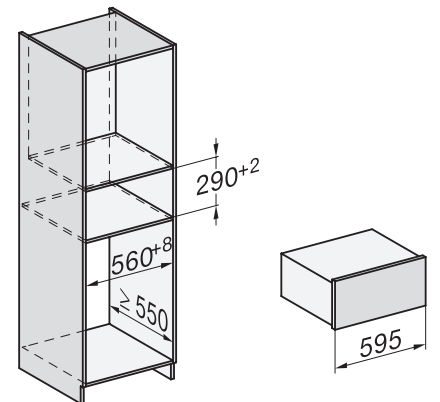

ESW7020, ESW 7120 - installation drawing