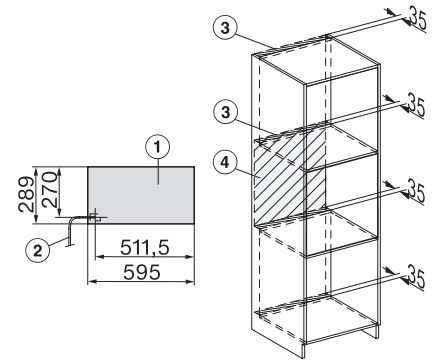

## ESW 7020

Nahrievač Gourmet bez rukoväti s výškou 29 cm

na nahrievanie riadu, zachovanie teploty jedla a prípravu pri nízkej teplote.

ESW7x20, DGC7x4xHCPro, DGC7x4xHCXPro installation drawings

ESW7x20, DG7xxx, DGM7xxx installation drawings