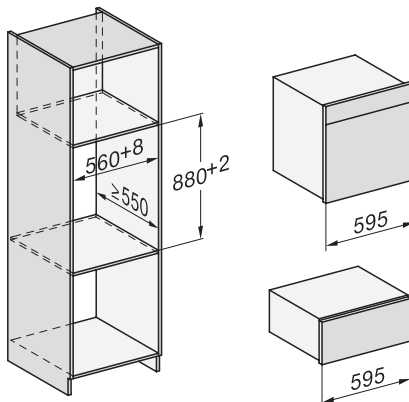

ESW7x20, DGC7x6xHCPro, DGC7x6xHCXPro installation drawings