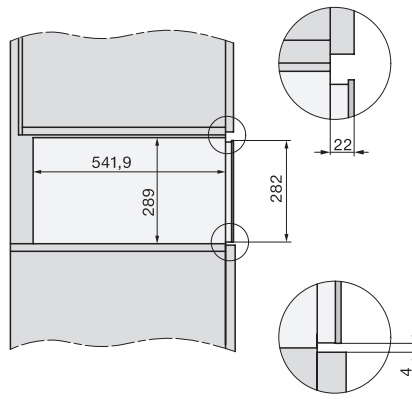

## ESW 7020

Nahrievač Gourmet bez rukoväti s výškou 29 cm

na nahrievanie riadu, zachovanie teploty jedla a prípravu pri nízkej teplote.

ESW7x20, DGC7x4xHCPro, DGC7x4xHCXPro installation drawings

ESW7x20, DG7xxx, DGM7xxx installation drawings

ESW7x20, DGM7x4x installation drawings

ESW7x20, DGC7x6xHCPro, DGC7x6xHCXPro installation drawings

ESW7020, ESW7120 - installation drawing

ESW7020, ESW 7120 - installation drawing

ESW7020, ESW7120 - installation drawing - Installation