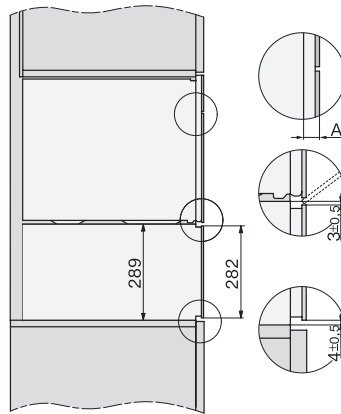

ESW 7020

Nahrievač Gourmet bez rukoväti s výškou 29 cm

na nahrievanie riadu, zachovanie teploty jedla a prípravu pri nízkej teplote.

EAN: 4002516128236 / Číslo materiálu: 11103130 / Číslo starého materiálu: 30702020D

## ESW 7020

Nahrievač Gourmet bez rukoväti s výškou 29 cm

na nahrievanie riadu, zachovanie teploty jedla a prípravu pri nízkej teplote.

ESW7x20, DGC7x4xHCPro, DGC7x4xHCXPro installation drawings

ESW7x20, DG7xxx, DGM7xxx installation drawings