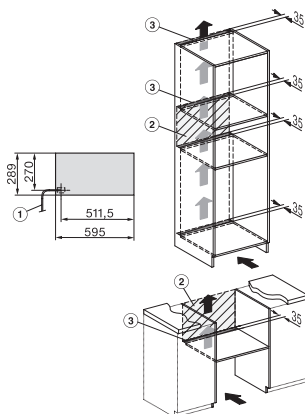

## ESW 7020

Nahrievač Gourmet bez rukoväti s výškou 29 cm

na nahrievanie riadu, zachovanie teploty jedla a prípravu pri nízkej teplote.

ESW7x20, DGC7x4xHCPro, DGC7x4xHCXPro installation drawings

ESW7x20, DG7xxx, DGM7xxx installation drawings

ESW7x20, DGM7x4x installation drawings

ESW7x20, DGC7x6xHCPro, DGC7x6xHCXPro installation drawings

ESW7020, ESW7120 - installation drawing

ESW7020, ESW 7120 - installation drawing

ESW7020, ESW7120 - installation drawing - Installation