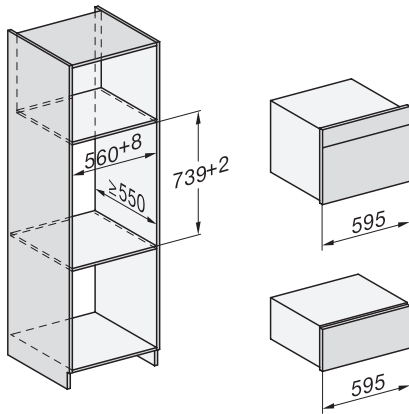

ESW 7020

Nahrievač Gourmet bez rukoväti s výškou 29 cm

na nahrievanie riadu, zachovanie teploty jedla a prípravu pri nízkej teplote.

EAN: 4002516128236 / Číslo materiálu: 11103130 / Číslo starého materiálu: 30702020D

## ESW 7020

Nahrievač Gourmet bez rukoväti s výškou 29 cm

na nahrievanie riadu, zachovanie teploty jedla a prípravu pri nízkej teplote.

ESW7x20, DGC7x4xHCPro, DGC7x4xHCXPro installation drawings

ESW7x20, DG7xxx, DGM7xxx installation drawings